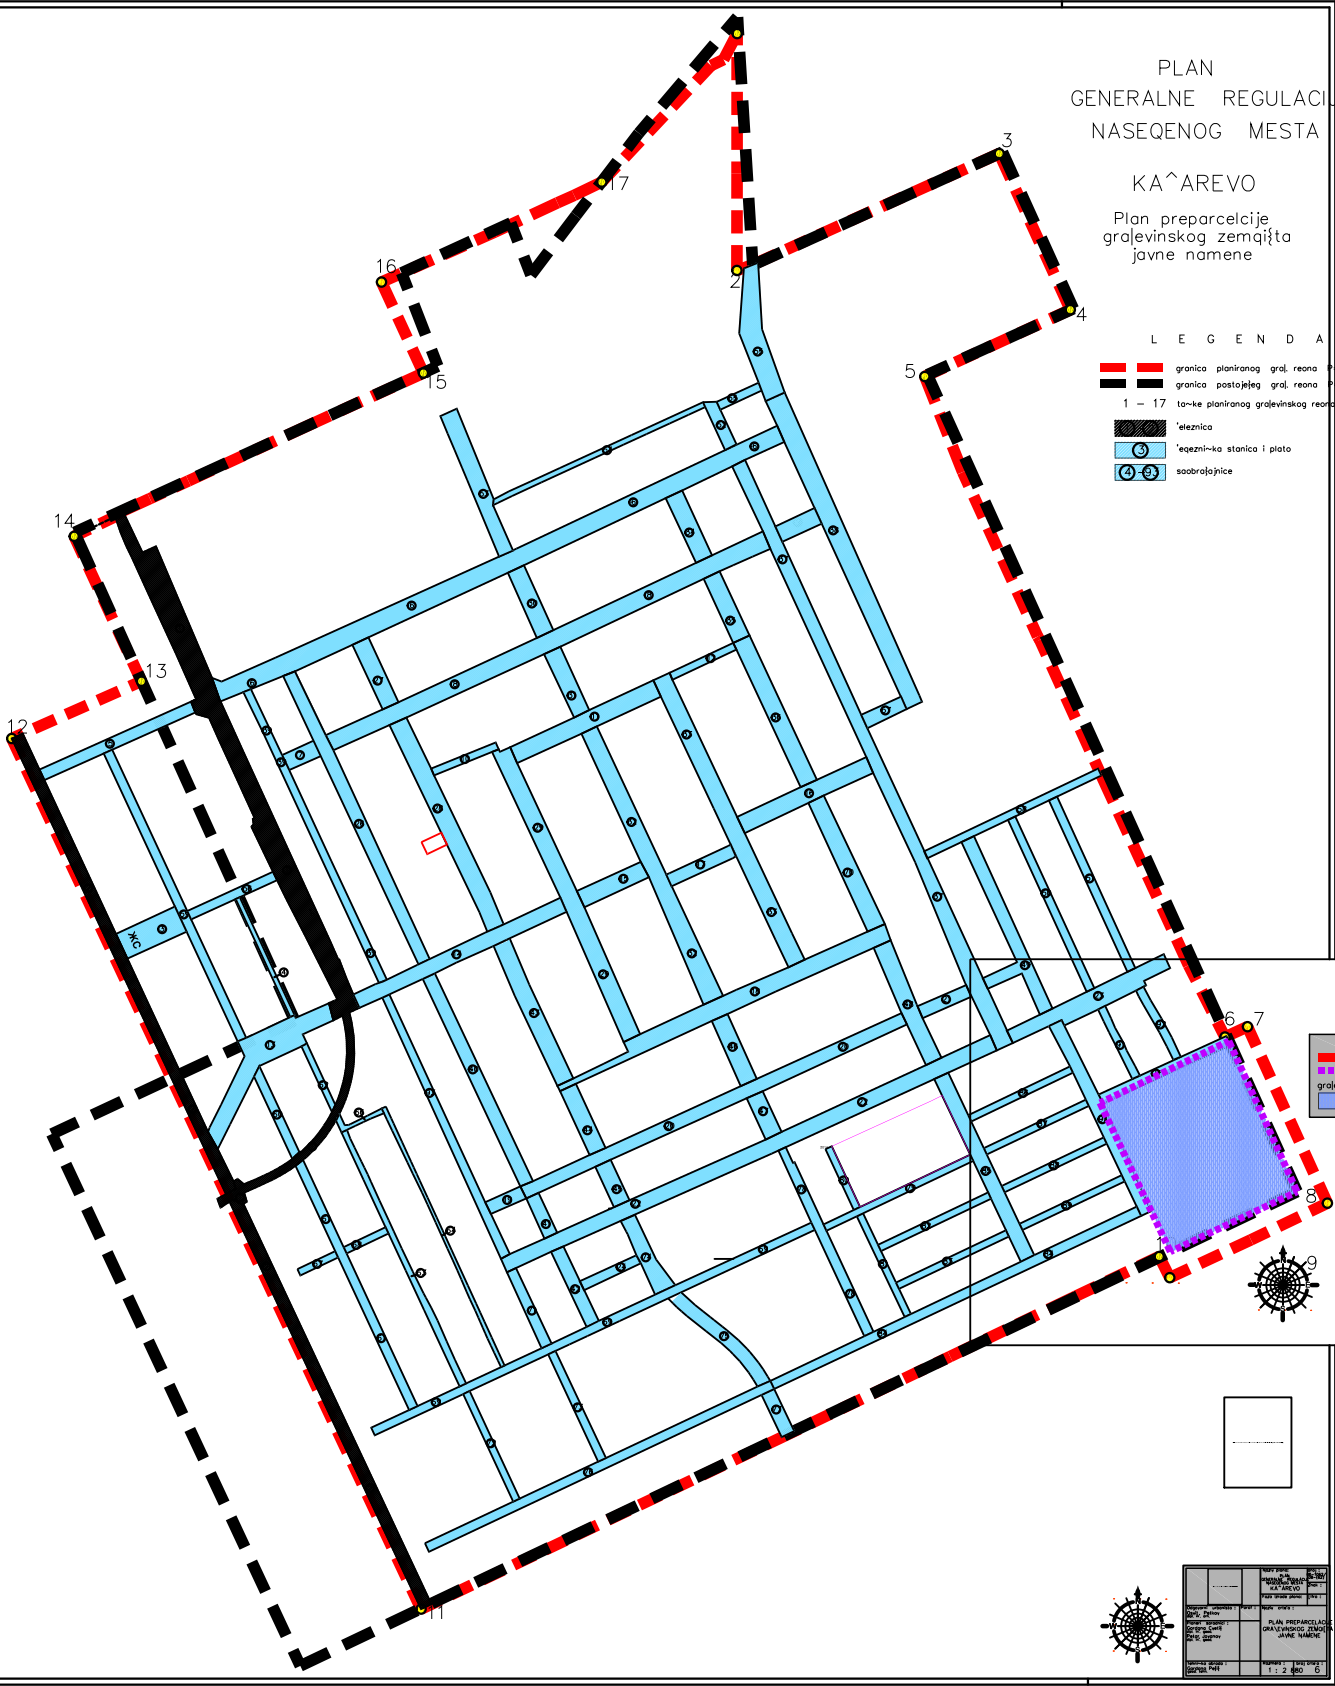

PLAN
GENERALNE REGULACIJE
NASELJENOG MESTA

KA^AREVO

Plan preparacije
građevinskog zemljišta
javne namene

LEGENDA

- granica planiranog građ. reona 530ha
- granica postojećeg građ. reona 536ha
- 1 - 17 tačke planiranog građevinskog reona
- željeznica
- električno stanica i plato
- saobraćajnice

1. LEGENDA
2. granica planiranog građ. reona
   - granica postojećeg građ. reona
   - granica građevinskog zemljišta javne namene
   - javna